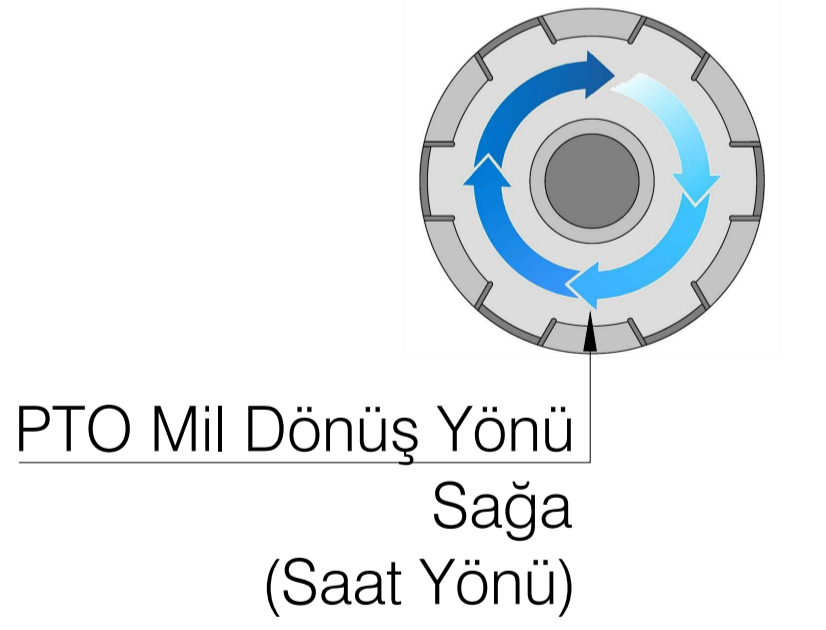

Ana Şanzıman Modeli	
IVECO 2840.6	012A12
IVECO 2840.6	013M13
IVECO 2840.6	01L14
IVECO 2840.6	02D12
IVECO 2840.6	02D13
IVECO 2840.6	02L15
IVECO 2840.6	06M16
IVECO 2840.6	07012
IVECO 2840.6	13A12
IVECO 2840.6	14610
IVECO 2840.6	16E13
IVECO 2840.6	16P10
IVECO 2840.6	19E15
IVECO 2840.6	21P16
IVECO 2840.6	26616
IVECO 2840.6	26D16

Pto Kodu	342VC3
Dişli Tipi	Sol Helis
Pto Tipi	Çift Dişli
Tork Nm	180
Güç Kw	15
Tahvil Oranı	1.17
Bağlantı Yeri	Sol Yan
Kontrol Sistemi	Vakumlu
Pto Mil Dönüş	Sağa
Ağırlık Kg.	13,50

Ürün Kod Detayı					
3	4	2	V	C	3
Kısa Splaynlı / Üçgen Flanşlı / 21 UNI 222		Akuple		Vakumlu	
Sıra No					