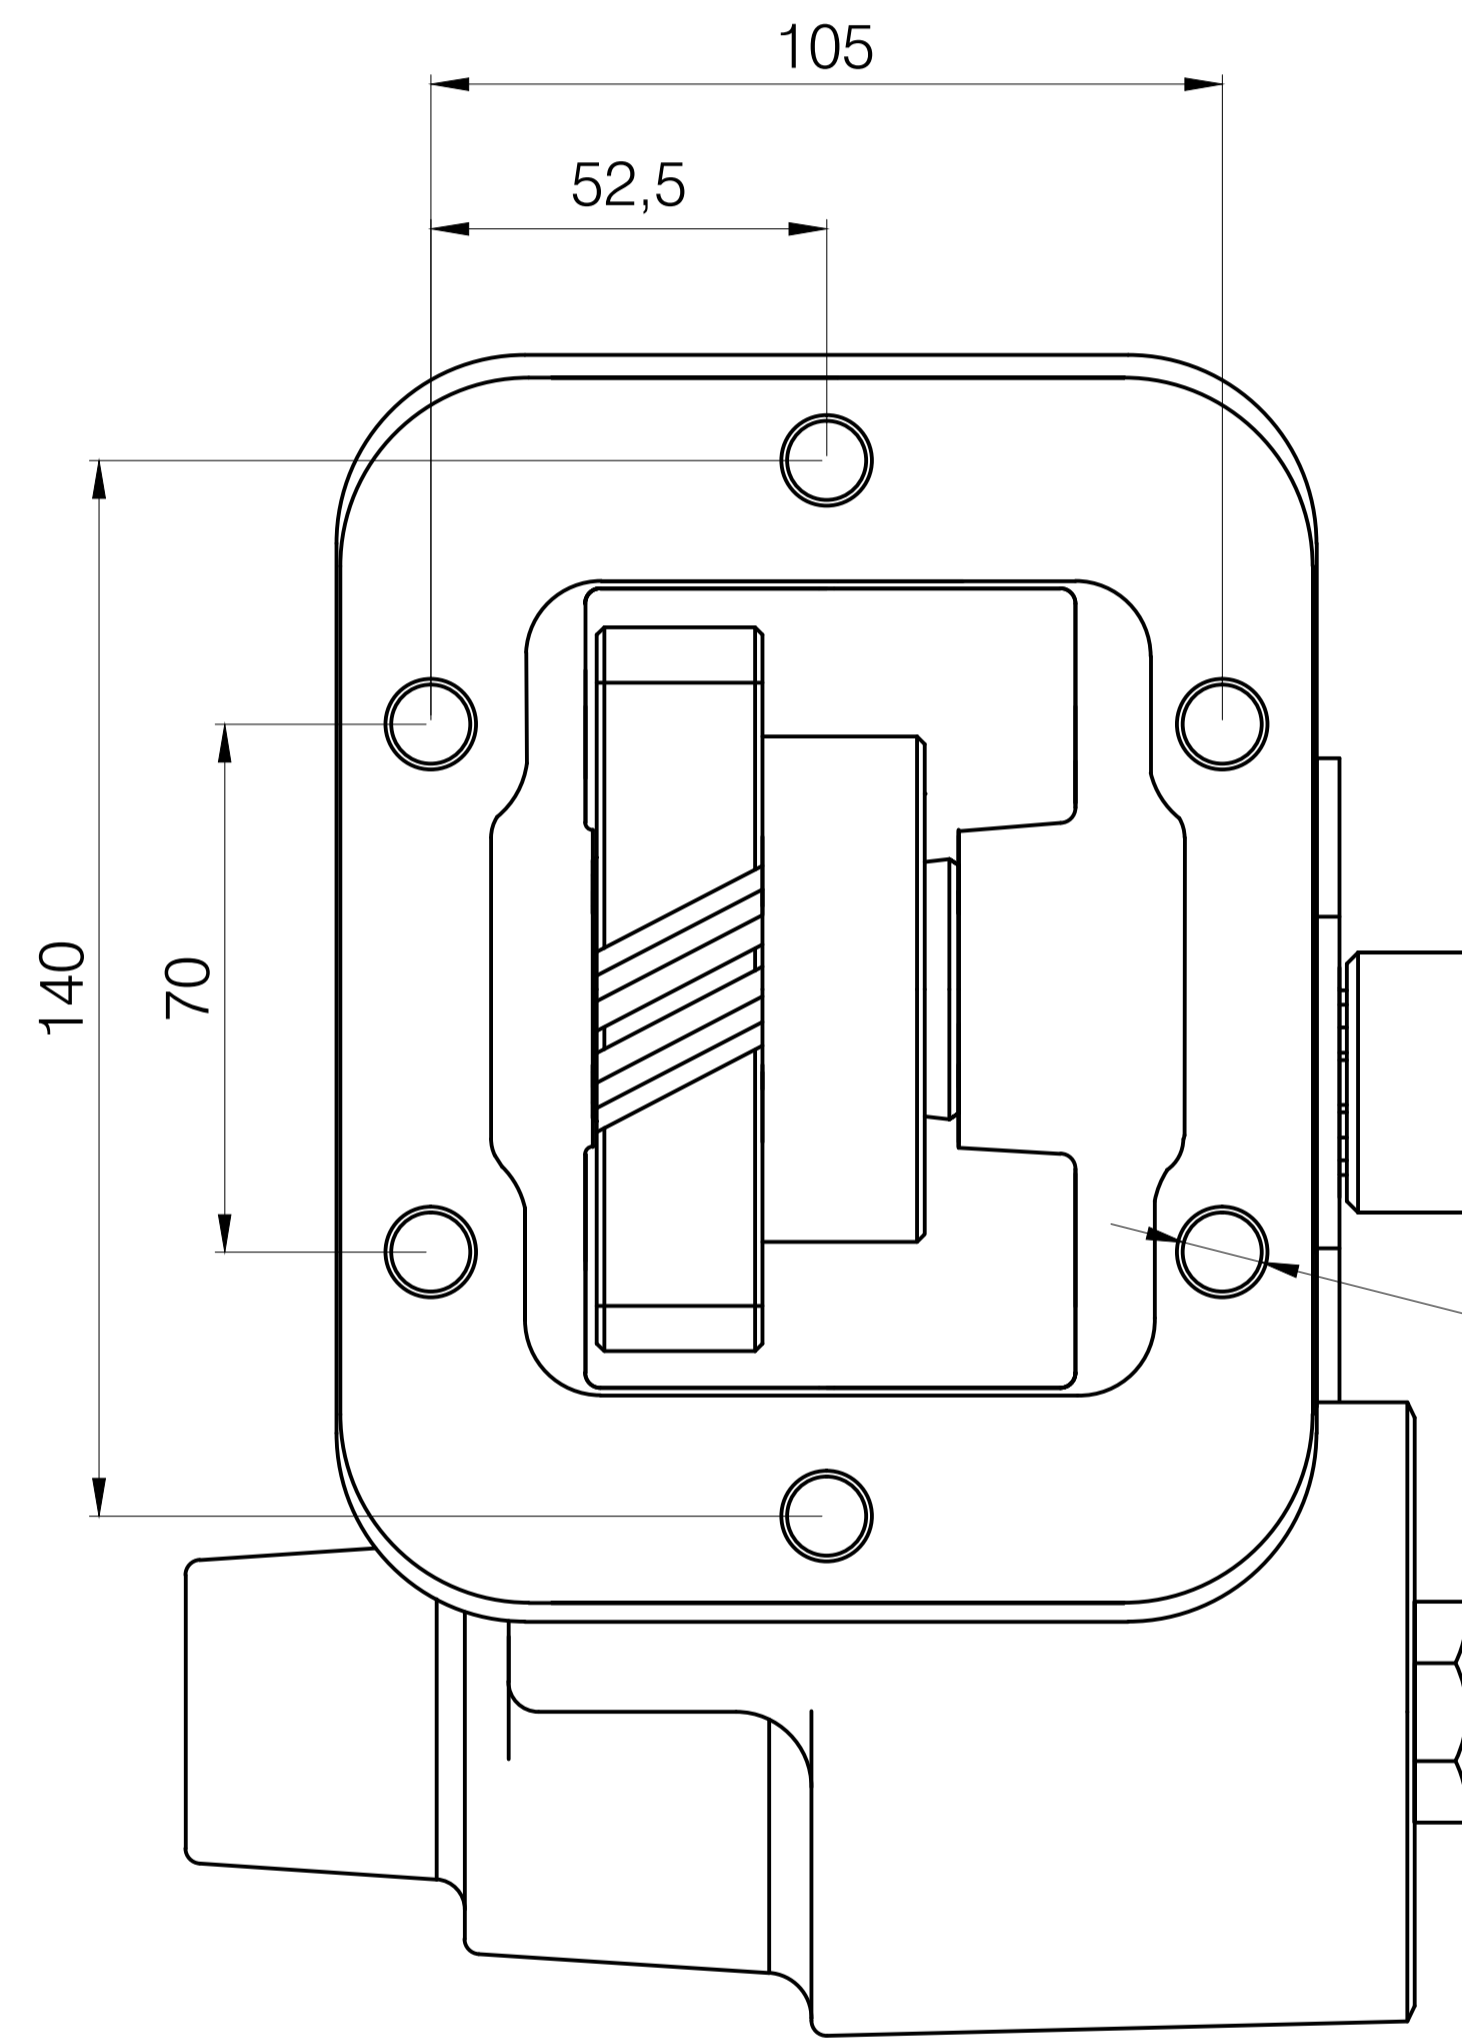

Ana Şanzıman Modeli	
IVECO 2840.6	012A12
IVECO 2840.6	013M13
IVECO 2840.6	01L14
IVECO 2840.6	02D12
IVECO 2840.6	02D13
IVECO 2840.6	02L15
IVECO 2840.6	06M16
IVECO 2840.6	07012
IVECO 2840.6	13A12
IVECO 2840.6	14610
IVECO 2840.6	16E13
IVECO 2840.6	16P10
IVECO 2840.6	19E15
IVECO 2840.6	21P16
IVECO 2840.6	26616
IVECO 2840.6	26D16

Pto Kodu	342VC3
Dişli Tipi	Sol Helis
Pto Tipi	Çift Dişli
Tork Nm	180
Güç Kw	15
Tahvil Oranı	1.17
Bağlantı Yeri	Sol Yan
Kontrol Sistemi	Vakumlu
Pto Mil Dönüş	Sağa
Ağırlık Kg.	13,50

Ürün Kod Detayı					
3	4	2	V	C	3
Kısa Splaynlı / Üçgen Flanşlı / 21 UNI 222		Akuple		Vakumlu	
Sıra No					