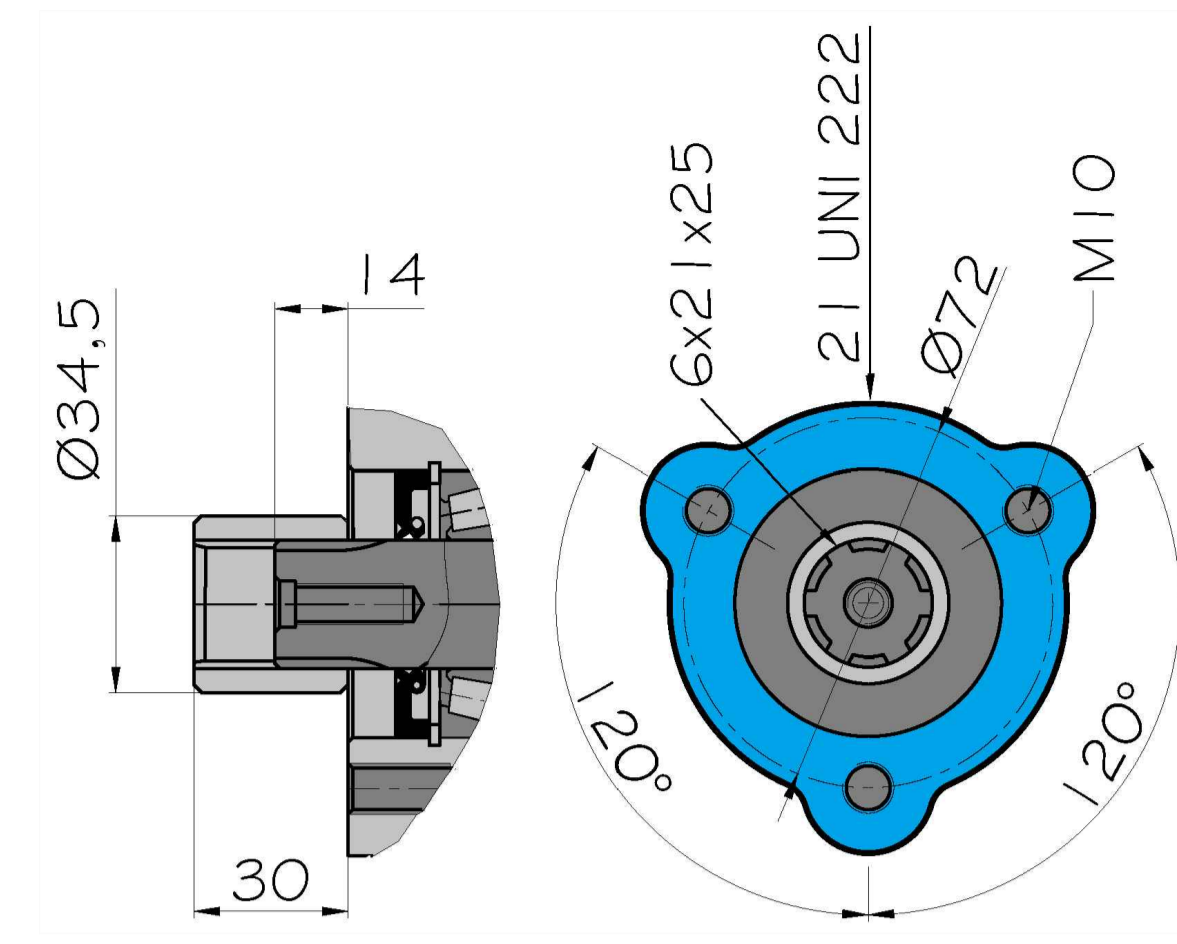

Ana Şanzıman Modeli	
IVECO 2840.6	012A12
IVECO 2840.6	013M13
IVECO 2840.6	01L14
IVECO 2840.6	02D12
IVECO 2840.6	02D13
IVECO 2840.6	02L15
IVECO 2840.6	06M16
IVECO 2840.6	07012
IVECO 2840.6	13A12
IVECO 2840.6	14610
IVECO 2840.6	16E13
IVECO 2840.6	16P10
IVECO 2840.6	19E15
IVECO 2840.6	21P16
IVECO 2840.6	26616
IVECO 2840.6	26D16

Pto Kodu	342VC3
Dişli Tipi	Sol Helis
Pto Tipi	Çift Dişli
Tork Nm	180
Güç Kw	15
Tahvil Oranı	1.17
Bağlantı Yeri	Sol Yan
Kontrol Sistemi	Vakumlu
Pto Mil Dönüş	Sağa
Ağırlık Kg.	13,50

Ürün Kod Detayı					
3	4	2	V	C	3
Kısa Splaynlı / Üçgen Flanşlı / 21 UNI 222		Akuple		Vakumlu	
Sıra No					