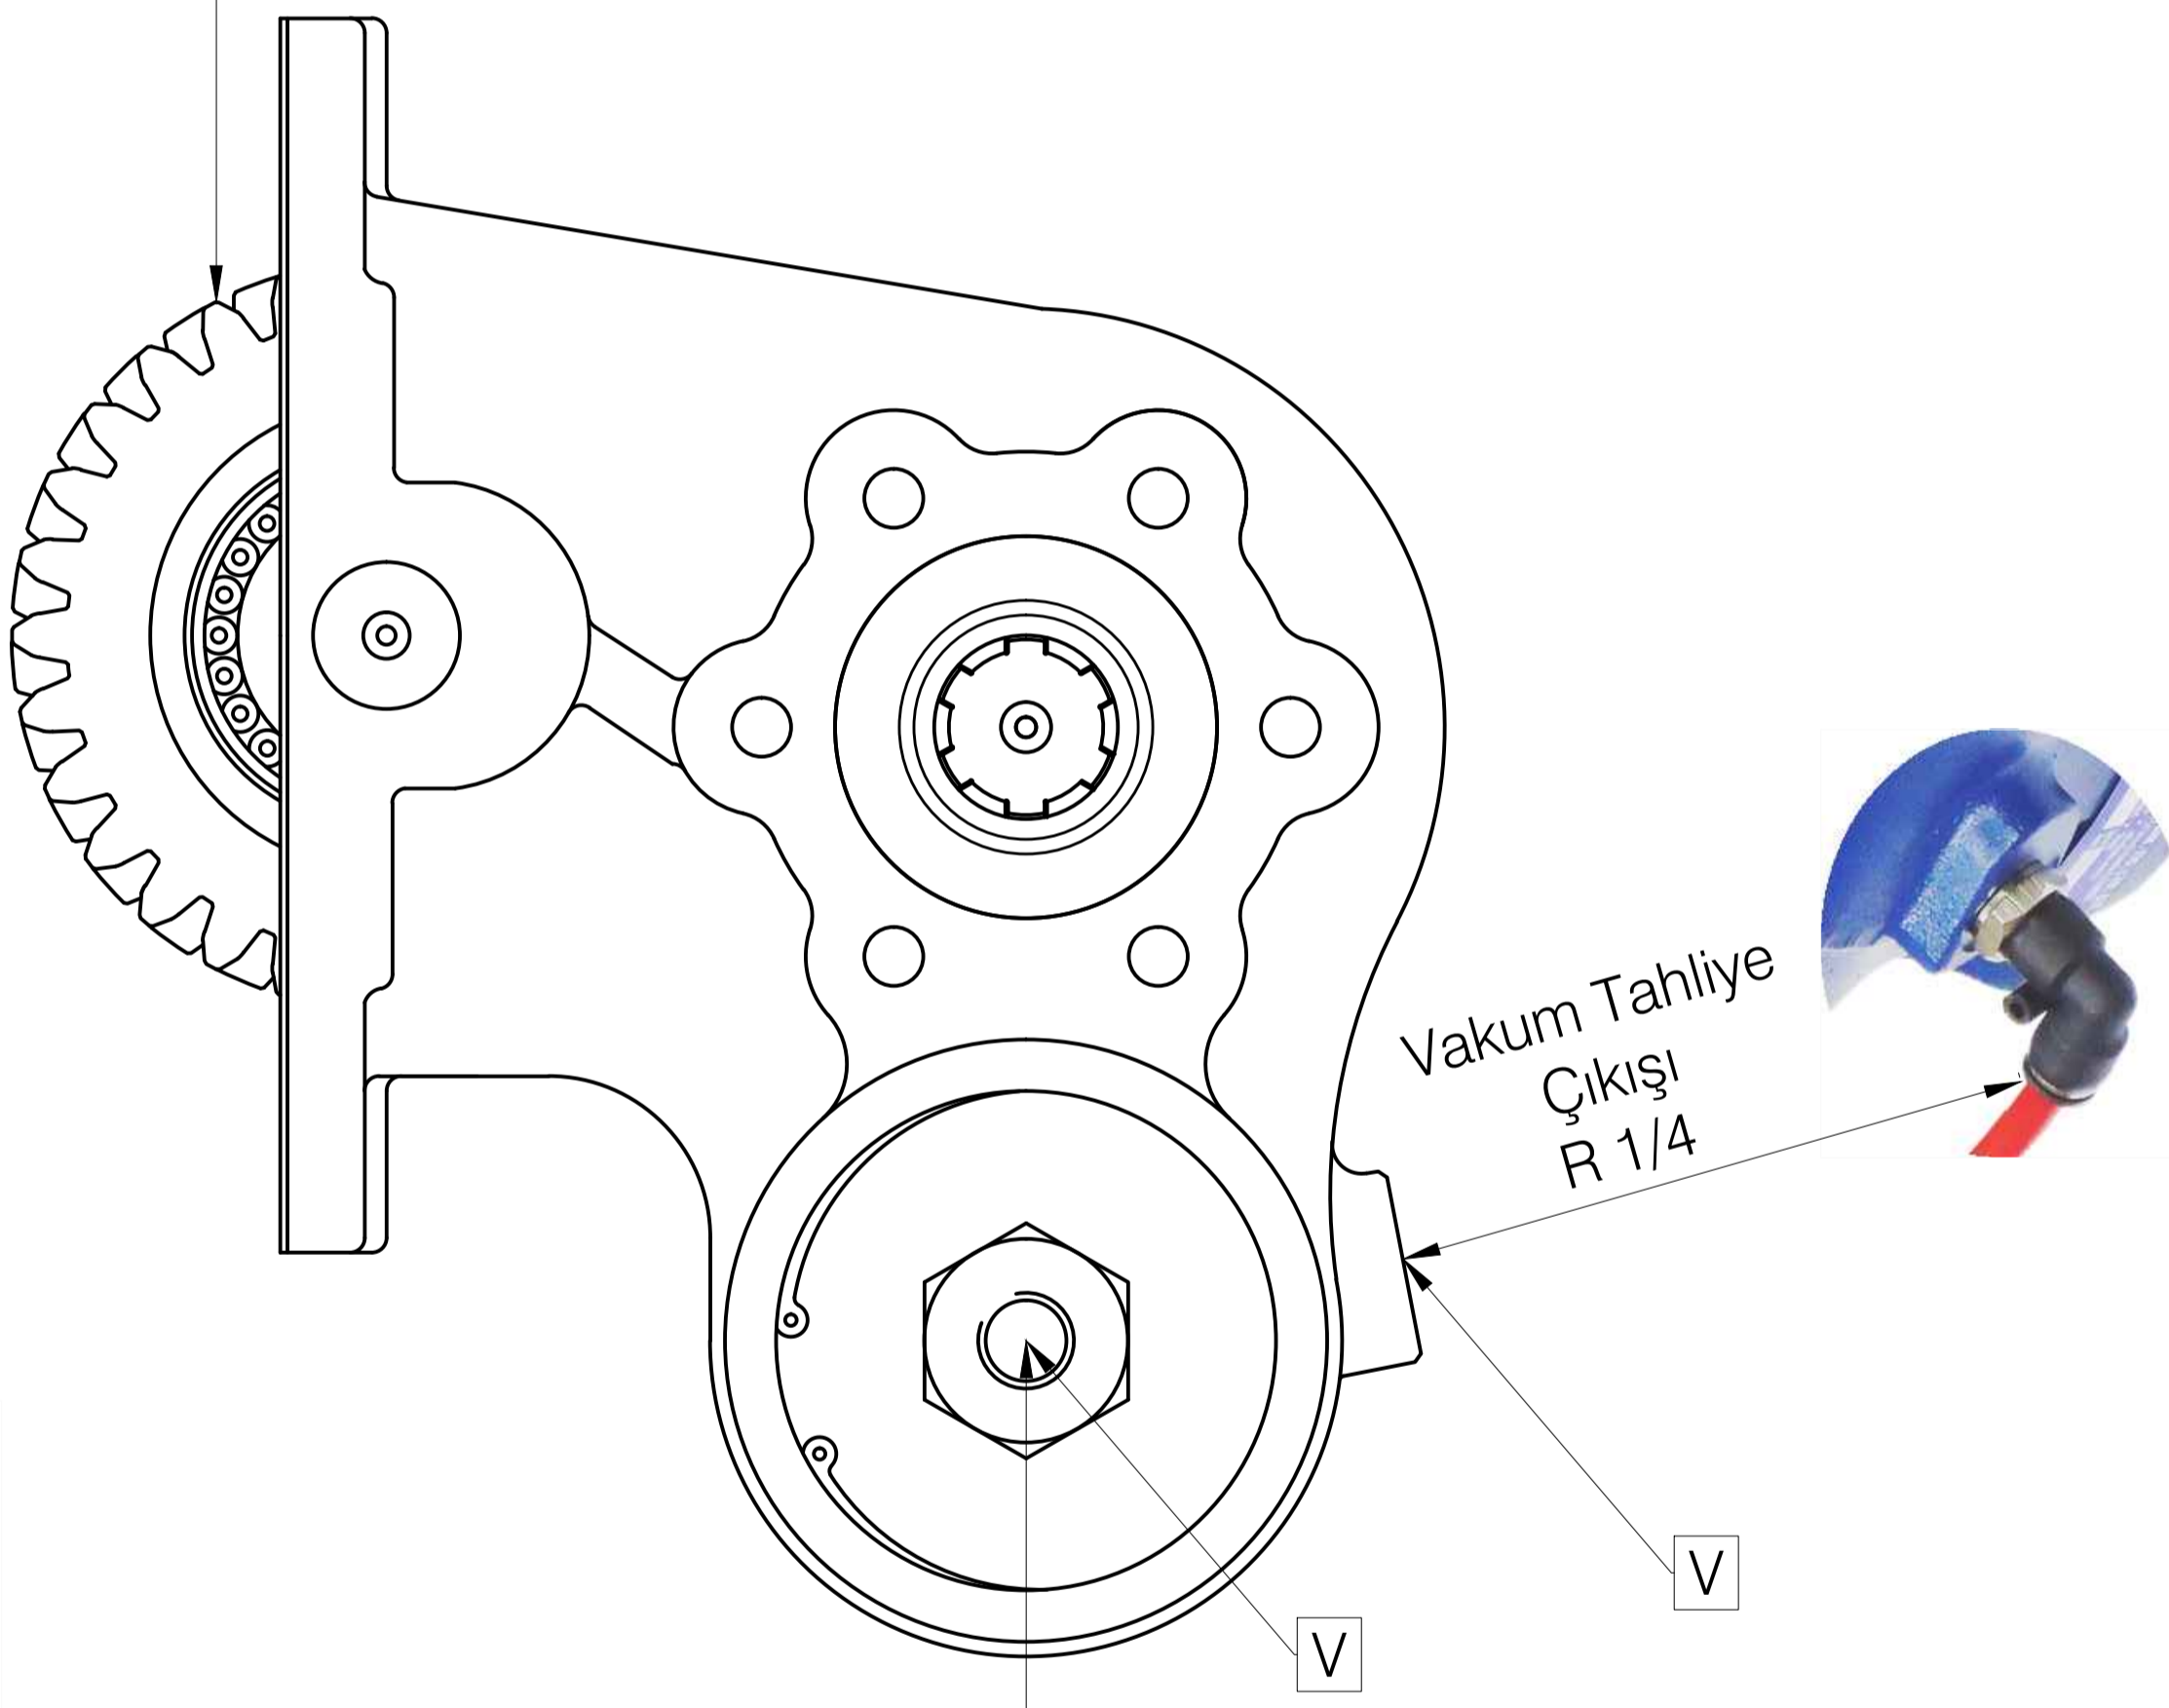

Ana Şanzıman Modeli	
IVECO 2840.6	012A12
IVECO 2840.6	013M13
IVECO 2840.6	01L14
IVECO 2840.6	02D12
IVECO 2840.6	02D13
IVECO 2840.6	02L15
IVECO 2840.6	06M16
IVECO 2840.6	07012
IVECO 2840.6	13A12
IVECO 2840.6	14610
IVECO 2840.6	16E13
IVECO 2840.6	16P10
IVECO 2840.6	19E15
IVECO 2840.6	21P16
IVECO 2840.6	26616
IVECO 2840.6	26D16

Pto Kodu	342VC3
Dişli Tipi	Sol Helis
Pto Tipi	Çift Dişli
Tork Nm	180
Güç Kw	15
Tahvil Oranı	1.17
Bağlantı Yeri	Sol Yan
Kontrol Sistemi	Vakumlu
Pto Mil Dönüş	Sağa
Ağırlık Kg.	13,50

Ürün Kod Detayı					
3	4	2	V	C	3
Kısa Splaynlı / Üçgen Flanşlı / 21 UNI 222		Akuple		Vakumlu	
Sıra No					