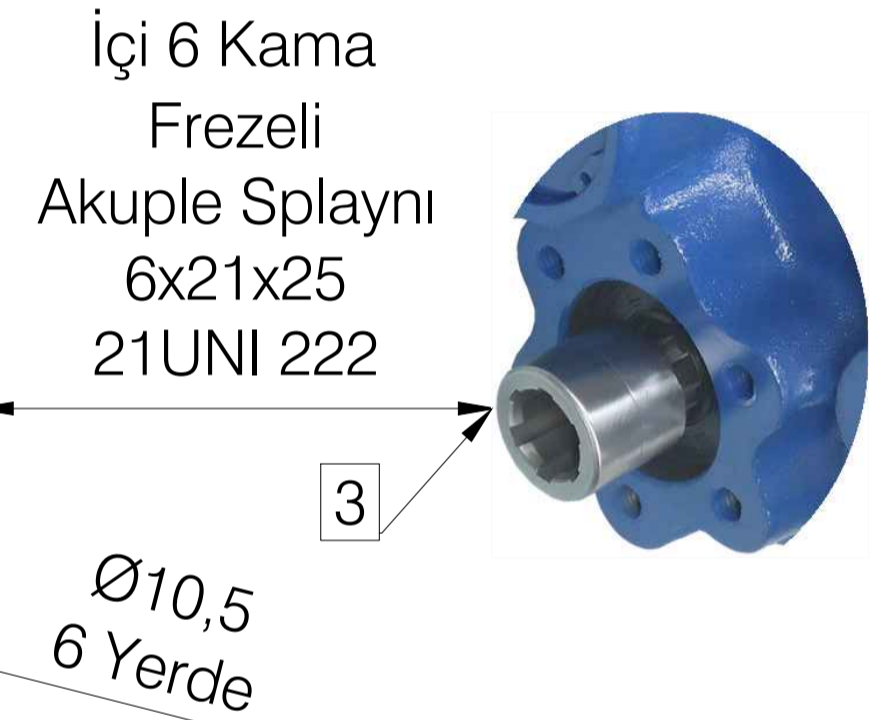

Ana Şanzıman Modeli	
IVECO 2840.6	012A12
IVECO 2840.6	013M13
IVECO 2840.6	01L14
IVECO 2840.6	02D12
IVECO 2840.6	02D13
IVECO 2840.6	02L15
IVECO 2840.6	06M16
IVECO 2840.6	07012
IVECO 2840.6	13A12
IVECO 2840.6	14610
IVECO 2840.6	16E13
IVECO 2840.6	16P10
IVECO 2840.6	19E15
IVECO 2840.6	21P16
IVECO 2840.6	26616
IVECO 2840.6	26D16

Pto Kodu	342VC3
Dişli Tipi	Sol Helis
Pto Tipi	Çift Dişli
Tork Nm	180
Güç Kw	15
Tahvil Oranı	1.17
Bağlantı Yeri	Sol Yan
Kontrol Sistemi	Vakumlu
Pto Mil Dönüş	Sağa
Ağırlık Kg.	13,50

Ürün Kod Detayı					
3	4	2	V	C	3
Kısa Splaynlı / Üçgen Flanşlı / 21 UNI 222		Akuple		Vakumlu	
Sıra No					